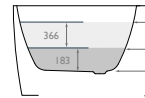

## Coast

1700mm

**Sizes available:**

1700 x 750 x 560mm  
- LxWxH

**Weights:**

1700mm - Gross 70kg - Net 66kg

**Fill information:**

**1700**