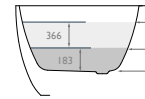

## Ebb

1590 & 1660mm

**Sizes available:**

1590 x 750 x 570mm  
1660 x 800 x 570mm  
- LxWxH

**Weights:**

1590mm - Gross 58kg - Net 50kg  
1660mm - Gross 68kg - Net 60kg

**Fill information:**

**1660**    **1590**