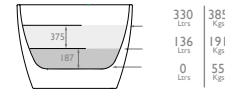

### Stream<sup>+</sup>

Plus - 1820mm

**Sizes available:**

1820 x 880 x 580mm  
- LxWxH

**Weights:**

1820mm - Gross 62kg - Net 55kg

**Fill information:** **1820**

**Filler options:**