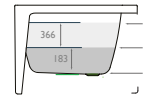

## Flow

1660mm

**Sizes available:**

1660 x 800 x 570mm  
- LxWxH

**Weights:**

1660mm - Gross 68kg - Net 60kg

**Fill information:**

**1660**