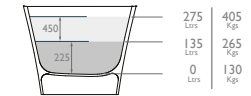

Fill information: