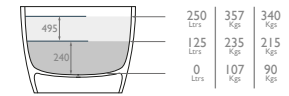

Fill information: