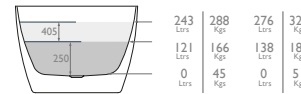

### Stream

1540mm & 1700mm

**Sizes available:**

1540 x 750 x 580mm  
1700 x 820 x 580mm  
- LxWxH

**Weights:**

1540mm - Gross 55kg - Net 45kg  
1700mm - Gross 63kg - Net 51kg

**Fill information:** **1540** **1700**