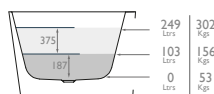

## River

1600mm

**Sizes available:**

1600 x 750 x 580mm  
- LxWxH

**Weights:**

1600mm - Gross 60kg - Net 53kg

**Fill information: 1600**

**Filler options:**