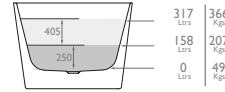

### Pool

1600mm

**Sizes available:**

1600 x 800 x 580mm  
- LxWxH

**Weights:**

1600mm - Gross 60kg - Net 49kg

**Fill information:** **1600**

**Filler options:**