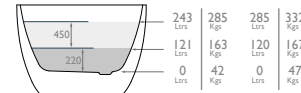

### Brook<sup>2</sup>

1500mm & 1660mm

**Sizes available:**

1500 x 820 x 580mm  
1660 x 820 x 580mm  
- LxWxH

**Weights:**

1500mm - Gross 48kg - Net 42kg  
1660mm - Gross 55kg - Net 47kg

**Fill information:** **1500** **1660**