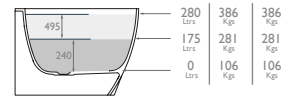

Fill information: