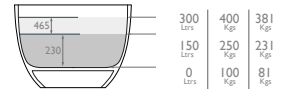

Fill information: