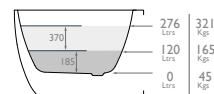

## Loche

1660mm

**Sizes available:**

1660 x 750 x 565mm  
- LxWxH

**Weights:**

1660mm - Gross 55kg - Net 45kg

**Fill information: 1660**

**Filler options:**